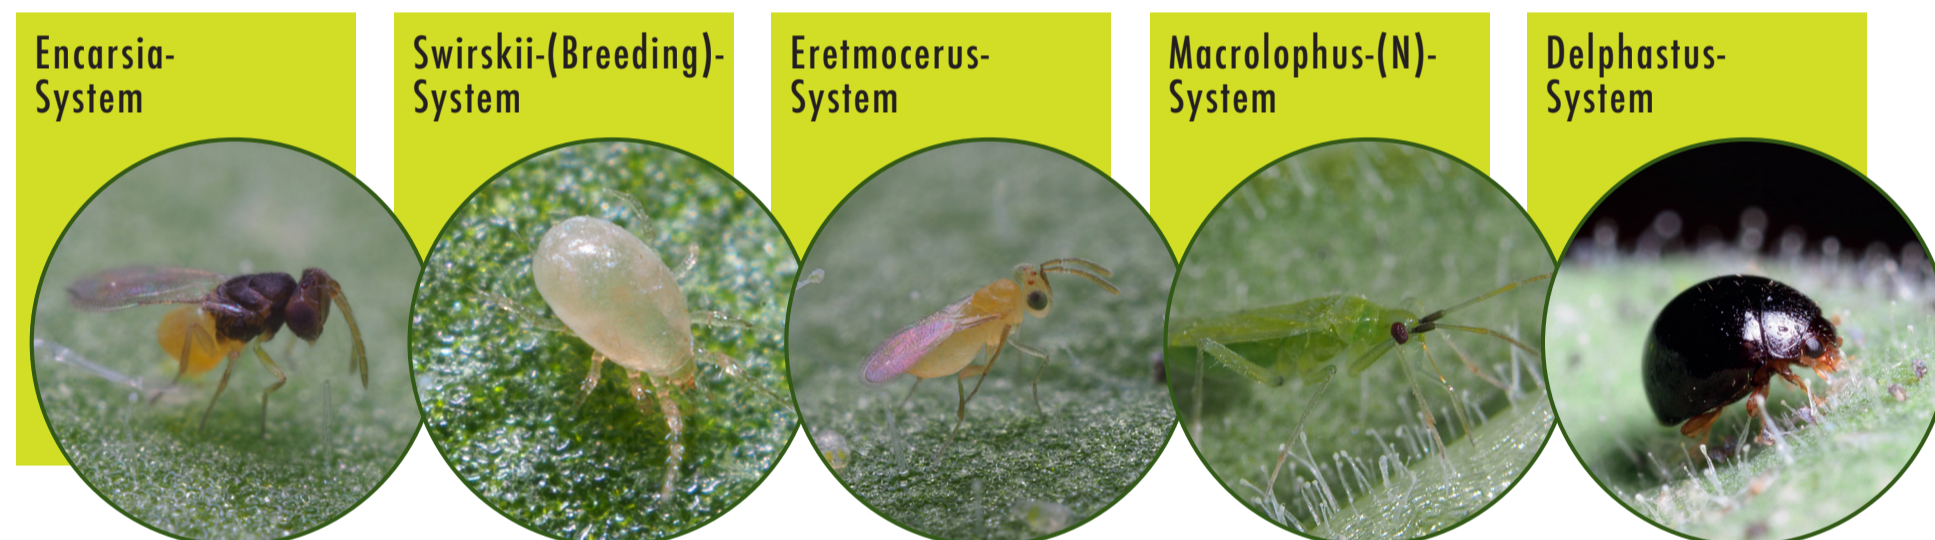

IPM solutions for sustainable crop management

SOLUTIONS PEST

PEST SOLUTIONS

THRIPIDAE

Thrips
Trips
Thrips
Thripse
Trips

ALEYRODIDAE

Whitefly
Witte vlieg
Aleurode
Weiße Fliege
Mosca blanca

APHIDIDAE

Aphid
Bladluis
Puceron
Blattlaus
Áfido

TETRANYCHIDAE

Spider mite
Spint
Araignée rouge
Spinnmilbe
Araña roja

GELECHIIDAE

Tuta absoluta

LEPIDOPTERA

Caterpillar
Rups
Chenille
Raupe
Oruga

PSEUDOCOCCIDAE

AGROMYZIDAE

Leaf miner
Mineervlieg
Mouche mineuse
Minierfliege
Mosca minadora