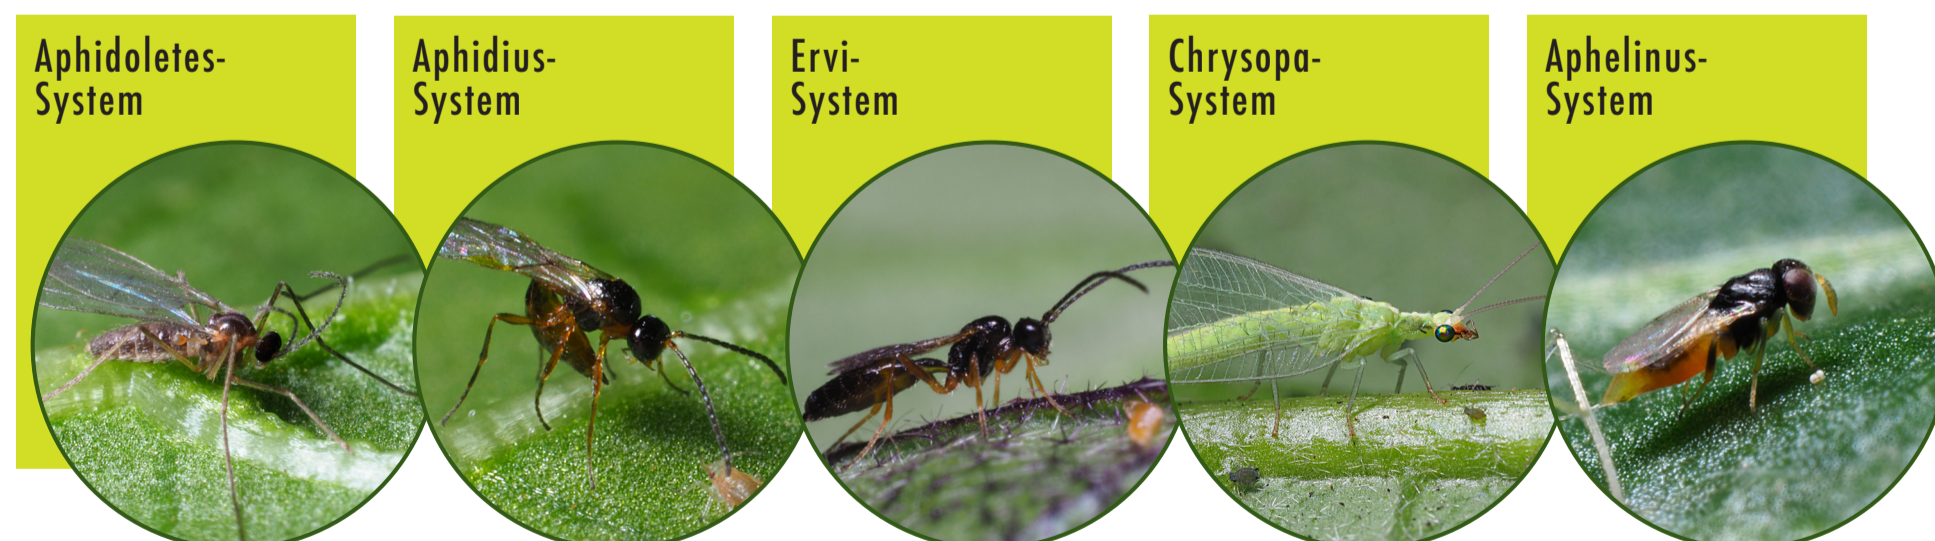

IPM solutions for sustainable crop management

SOLUTIONS PEST

PEST SOLUTIONS

THRIPIDAE

Thrips
Trips
Thrips
Thripse
Trips

ALEYRODIDAE

Whitefly
Witte vlieg
Aleurode
Weiße Fliege
Mosca blanca

APHIDIDAE

Aphid
Bladluis
Puceron
Blattlaus
Áfido

TETRANYCHIDAE

Spider mite
Spint
Araignée rouge
Spinnmilbe
Araña roja

GELECHIIDAE

Tuta absoluta

LEPIDOPTERA

Caterpillar
Rups
Chenille
Raupe
Oruga

PSEUDOCOCCIDAE