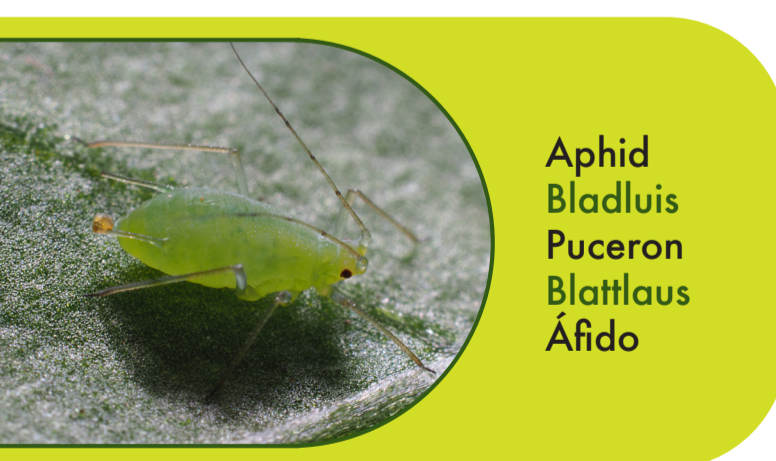

IPM solutions for sustainable crop management

SOLUTIONS PEST

PEST SOLUTIONS

THRIPIDAE

Thrips
Trips
Thrips
Thripse
Trips

ALEYRODIDAE

Whitefly
Witte vlieg
Aleurode
Weiße Fliege
Mosca blanca

APHIDIDAE

Aphid
Bladluis
Puceron
Blattlaus
Áfido

TETRANYCHIDAE

Spider mite
Spint
Araignée rouge
Spinnmilbe
Araña roja

GELECHIIDAE

Tuta absoluta

LEPIDOPTERA

Caterpillar
Rups
Chenille
Raupe
Oruga

PSEUDOCOCCIDAE