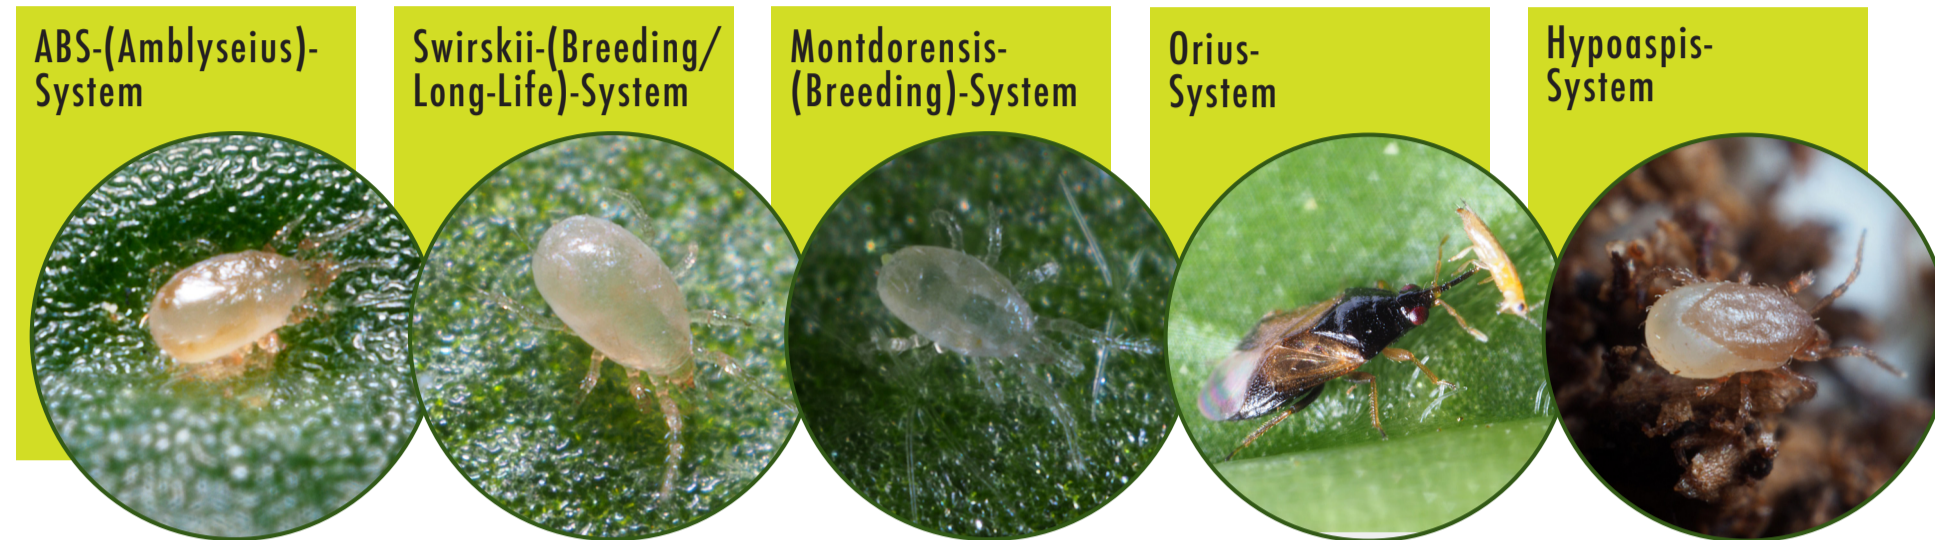

IPM solutions for sustainable crop management

SOLUTIONS PEST

PEST SOLUTIONS

THRIPIDAE

Thrips
Trips
Thrips
Thripse
Trips

ALEYRODIDAE

Whitefly
Witte vlieg
Aleurode
Weiße Fliege
Mosca blanca

APHIDIDAE

Aphid
Bladluis
Puceron
Blattlaus
Áfido

TETRANYCHIDAE

Spider mite
Spint
Araignée rouge
Spinnmilbe
Araña roja

GELECHIIDAE

Tuta absoluta

LEPIDOPTERA

Caterpillar
Rups
Chenille
Raupe
Oruga

PSEUDOCOCCIDAE

Mealy bug
Wolluis
Cochenille farineuse
Wollaus
Cochinilla algodonosa

SCIARIDAE

Fungus gnat
Varenrouwmug
Mouche du terreau
Trauermücke
Mosca esciárida

EPHYDRIDAE

Shore fly
Oevertvlieg
Mouche du rivage
Salzflieg
Mosca scatella

AGROMYZIDAE

Leaf miner
Mineervlieg
Mouche mineuse
Minierfliege
Mosca minadora