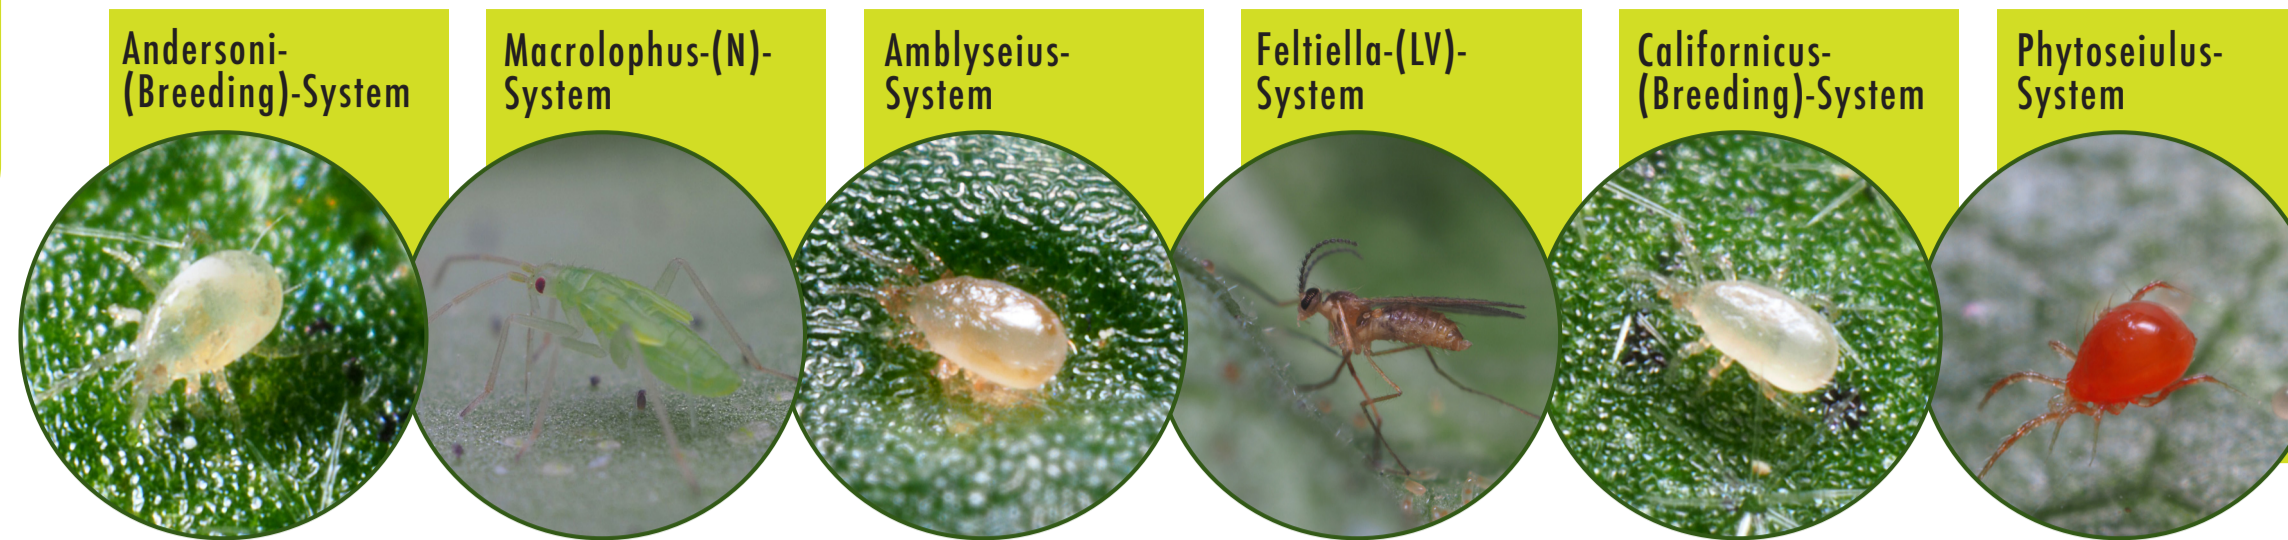

IPM solutions for sustainable crop management

SOLUTIONS PEST

PEST SOLUTIONS

THRIPIDAE

Thrips
Trips
Thrips
Thripse
Trips

ALEYRODIDAE

Whitefly
Witte vlieg
Aleurode
Weiße Fliege
Mosca blanca

APHIDIDAE

Aphid
Bladluis
Puceron
Blattlaus
Áfido

TETRANYCHIDAE

Spider mite
Spint
Araignée rouge
Spinnmilbe
Araña roja

GELECHIIDAE

Tuta absoluta

LEPIDOPTERA

Caterpillar
Rups
Chenille
Raupe
Oruga

PSEUDOCOCCIDAE

Mealy bug
Wolluis
Cochenille farineuse
Wollaus
Cochinilla algodonosa

SCIARIDAE

Fungus gnat
Varenrouwmug
Mouche du terreau
Trauermücke
Mosca esciárida

EPHYDRIDAE

Shore fly
Oevertvlieg
Mouche du rivage
Salzflieg
Mosca scatella

AGROMYZIDAE

Leaf miner
Mineervlieg
Mouche mineuse
Minierfliege
Mosca minadora