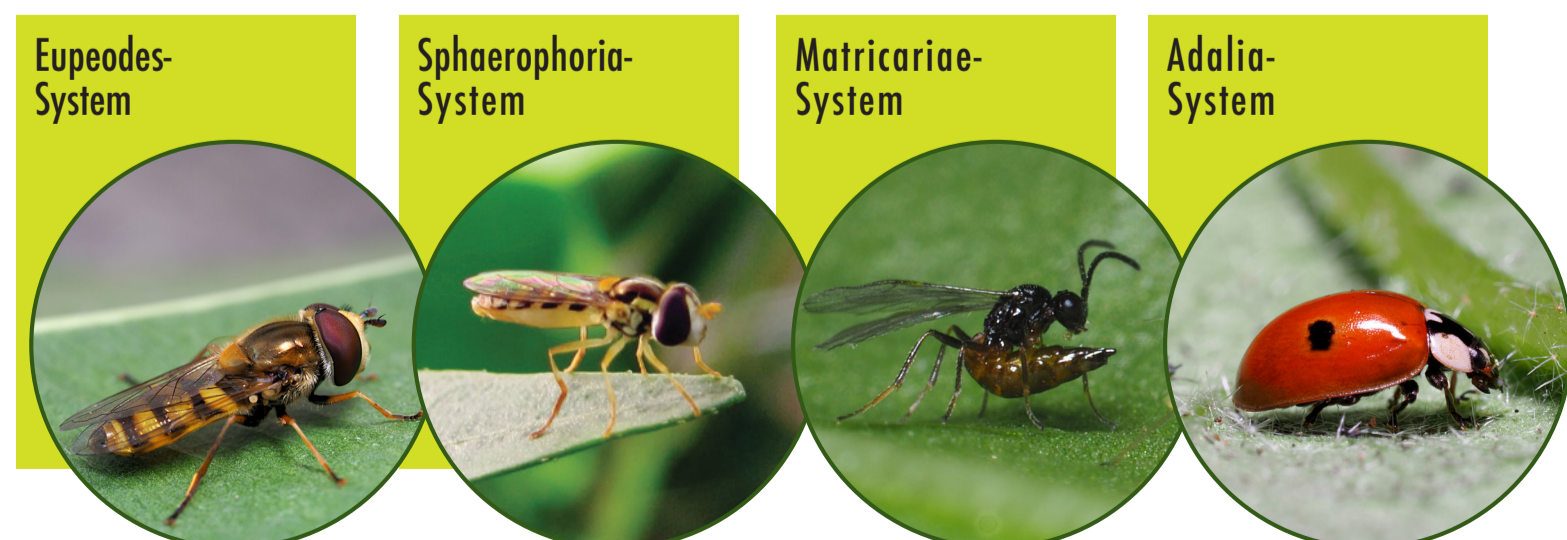

IPM solutions for sustainable crop management

SOLUTIONS PEST

PEST SOLUTIONS

THRIPIDAE

Thrips
Trips
Thrips
Thripse
Trips

ALEYRODIDAE

Whitefly
Witte vlieg
Aleurode
Weiße Fliege
Mosca blanca

APHIDIDAE

Aphid
Bladluis
Puceron
Blattlaus
Áfido

TETRANYCHIDAE

Spider mite
Spint
Araignée rouge
Spinnmilbe
Araña roja

GELECHIIDAE

Tuta absoluta

LEPIDOPTERA

Caterpillar
Rups
Chenille
Raupe
Oruga

PSEUDOCOCCIDAE